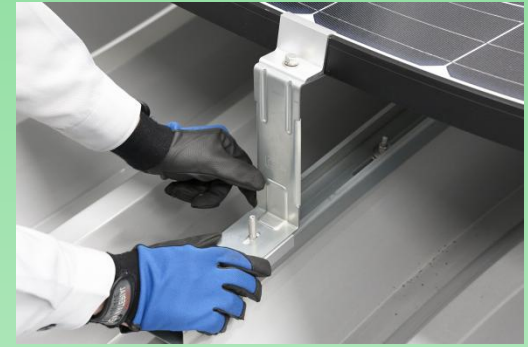

動力「オリジナル」架台、独自の製品ラインナップ

SMAC

OS anchor

SR10

Multi anchor

beMAX

Powerbase

Anchor