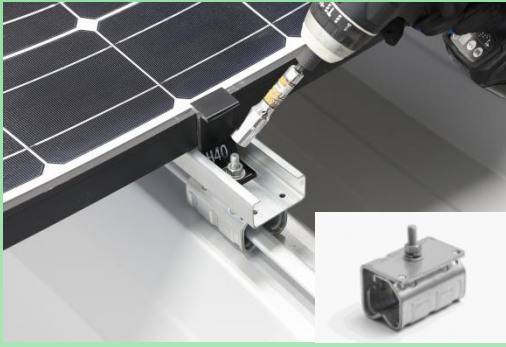

動力「オリジナル」架台、独自の製品ラインナップ

SMAC

OS anchor

SR10

Multi anchor

beMAX

Powerbase

Anchor