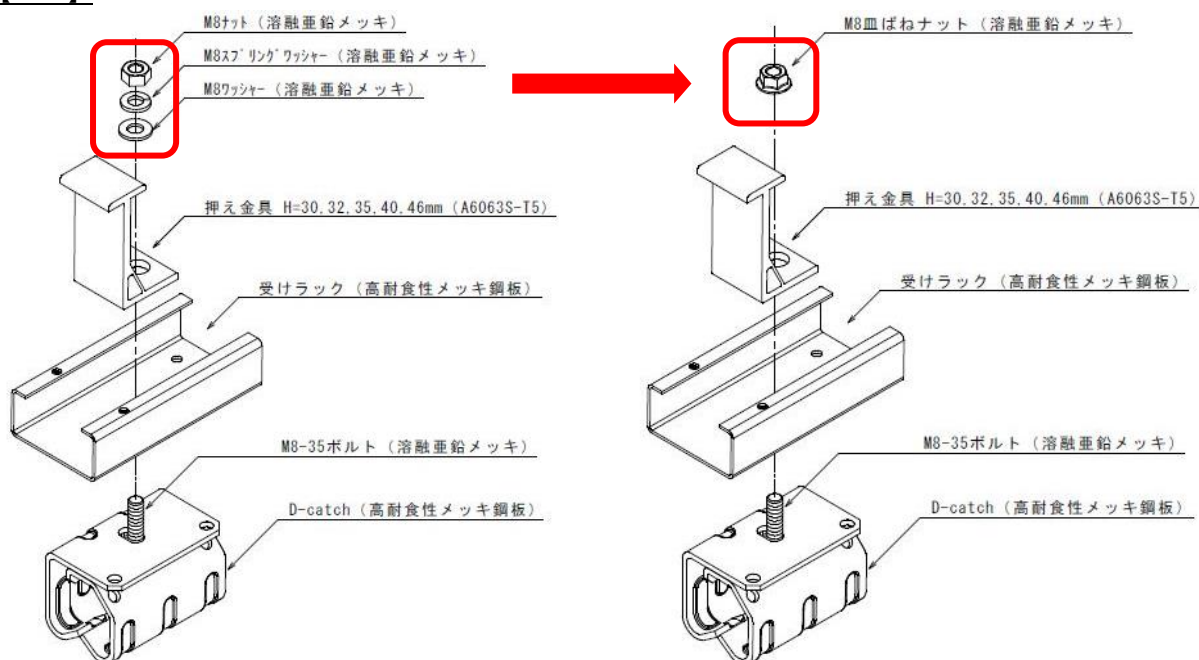

3段×3列 = **9枚**
9枚×400W = **3.6kw**

2.8kwの差!

2. SMACの固定部品について

従来ワッシャー、スプリングワッシャー、ナットの3部品で固定しておりましたが皿ばねナットの1部品で固定する仕様に変更いたします。

部品点数を削減する事で、よりスピーディーに施工する事ができる商品になりました。

変更スケジュール

- ・10/16 出荷分より

【SMAC】