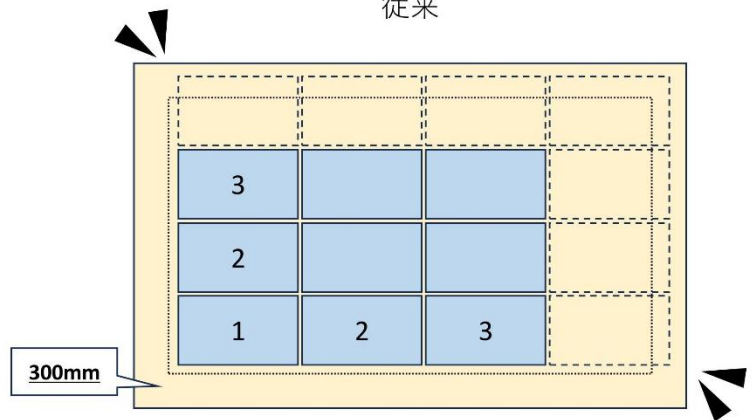

より多くの太陽電池が設置できる為、屋根のスペースを最大限に有効活用できる架台となっております

対象製品

- ・ SMAC シリーズ
- ・ beMAX
- ・ OS アンカー
- ・ SR10
- ・ マルチアンカー
- ・ 瓦アンカー
- ・ パワーベース

変更スケジュール

- ・ 10/16 見積分より

リニューアル

4段×4列 = **16枚**
16枚×400W = **6.4kw**

従来

3段×3列 = **9枚**
9枚×400W = **3.6kw**

2.8kwの差!

2. SMACの固定部品について

従来ワッシャー、スプリングワッシャー、ナットの3部品で固定しておりましたが皿ばねナットの1部品で固定する仕様に変更いたします。

部品点数を削減する事で、よりスピーディーに施工する事ができる商品になりました。

変更スケジュール

- ・10/16 出荷分より

【SMAC】