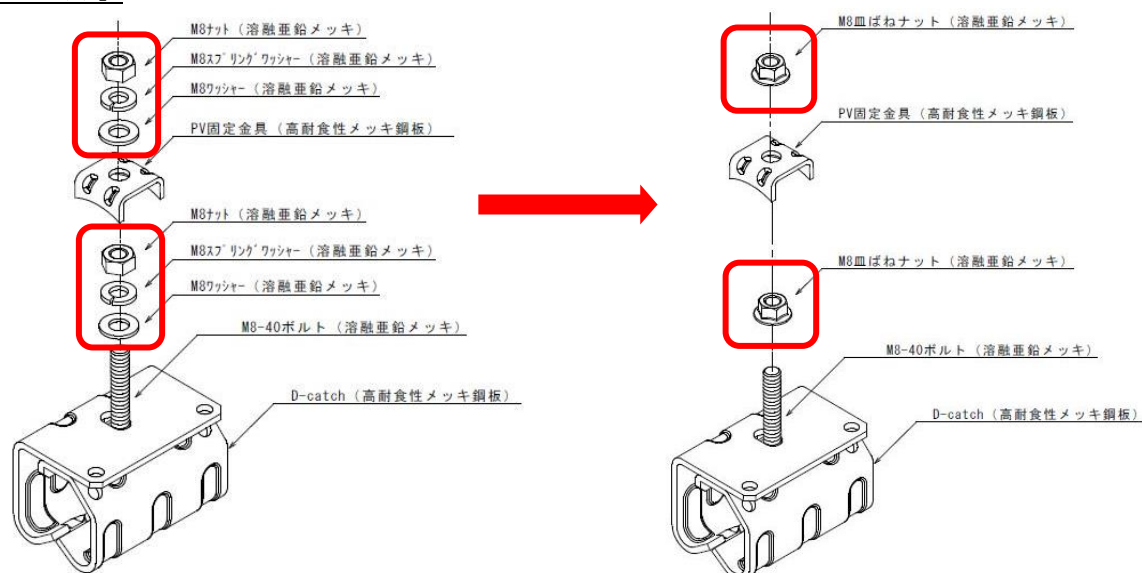

【SMAC(P)】

尚、製品につきましてご不明な点などございましたら、その折りお問い合わせ下さいませ、宜しくお願い申し上げます。

敬具