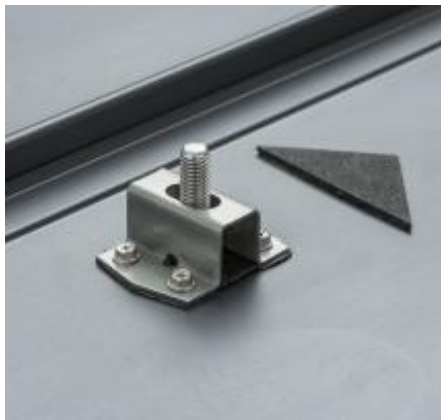

Multi
anchor

薄板屋根材への取付金具

〈対応屋根材〉

1. スレート
2. アスファルトシングル
3. 金属縦葺き
4. 金属横葺き

☆水よけシートにより防水性がさらに向上！

業界初

水よけ三角シート

あらゆる屋根材に対応 太陽光発電システムの可能性を広げる。

業界初の「水よけ三角シート」により防水性を向上！

Multi
anchor

●マルチアンカー

○設置シーン／住宅用 ○モジュール設置角度／屋根勾配

株式会社 動力

化粧スレート

金属縦葺き

アスファルトシングル

金属横葺き

水よけ三角シート **業界初**

■水よけ三角シート効果

- ・水よけ三角シートによる防水効果。
- ・雨水がマルチアンカーに直接かかりません。

※設置工事の前に施工マニュアルを読み、正しく工事をしてください。