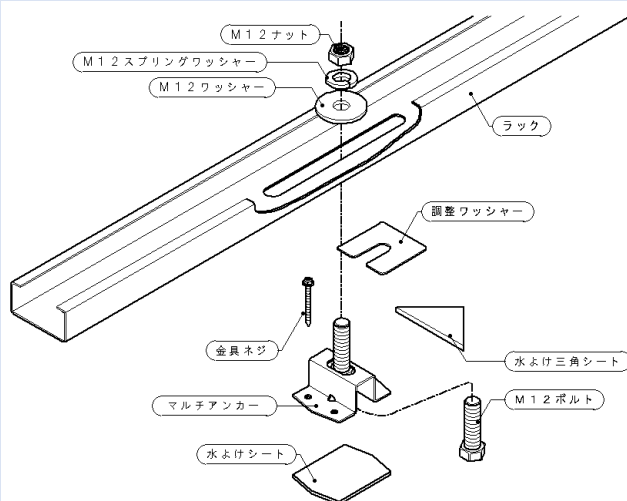

Multi
anchor

薄板屋根材への取付金具

〈対応屋根材〉

1. スレート
2. アスファルトシングル
3. 金属縦葺き
4. 金属横葺き

☆水よけシートにより防水性がさらに向上！

業界初

水よけ三角シート

あらゆる屋根材に対応 太陽光発電システムの可能性を広げる。

業界初の「水よけ三角シート」により防水性を向上！

Multi
anchor

●マルチアンカー

○設置シーン／住宅用 ○モジュール設置角度／屋根勾配

株式会社 動力

化粧スレート

金属縦葺き

アスファルトシングル

金属横葺き

水よけ三角シート **業界初**

■水よけ三角シート効果

- ・水よけ三角シートによる防水効果。
- ・雨水がマルチアンカーに直接かかりません。

※設置工事の前に施工マニュアルを読み、正しく工事をしてください。