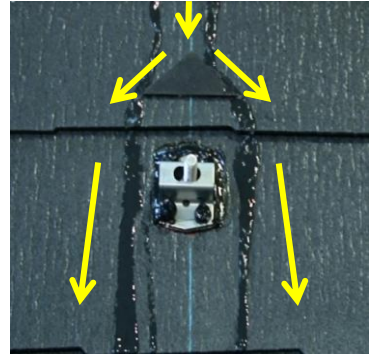

Multi
anchor

薄板屋根材への取付金具

〈対応屋根材〉

1. スレート
2. アスファルトシングル
3. 金属縦葺き
4. 金属横葺き

☆水よけシートにより防水性がさらに向上！

業界初

水よけ三角シート

あらゆる屋根材に対応 太陽光発電システムの可能性を広げる。

業界初の「水よけ三角シート」により防水性を向上！

Multi
anchor

●マルチアンカー

○設置シーン／住宅用 ○モジュール設置角度／屋根勾配

株式会社 動力

化粧スレート

金属縦葺き

アスファルトシングル

金属横葺き

水よけ三角シート **業界初**

■水よけ三角シート効果

- ・水よけ三角シートによる防水効果。
- ・雨水がマルチアンカーに直接かかりません。

※設置工事の前に施工マニュアルを読み、正しく工事をしてください。